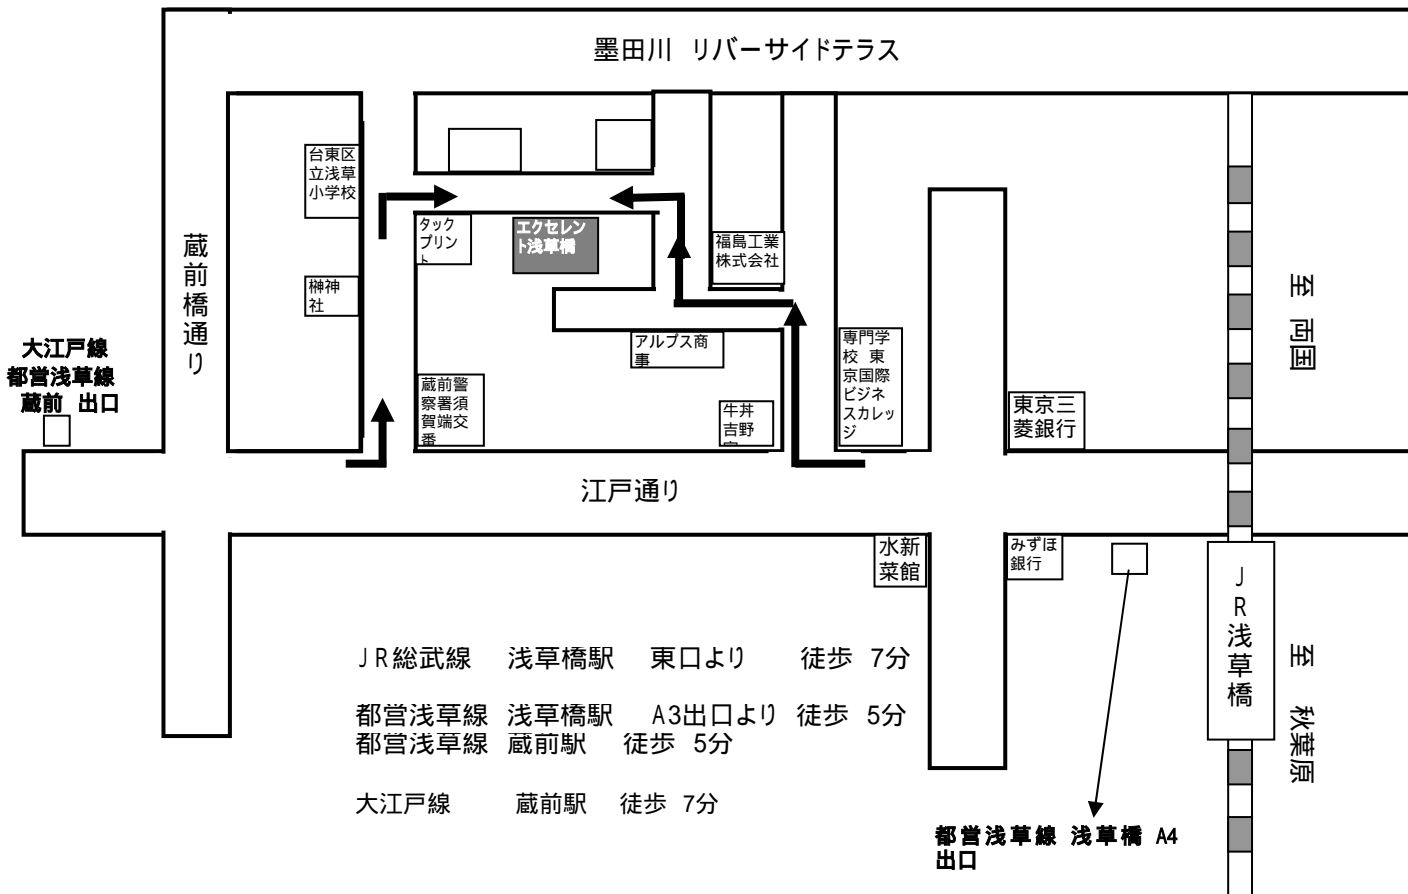

# 地図

\* JR新宿駅より 中央線を経由して 20分

→ 教室までの道順は 時間帯により交通量が異なります。ご確認ください

生活・文房具用や育児関係の問題が多く 買い物に便利

分圏内  
墨田川のリバーサイドテラス・図書館・パーキング多数有り

送迎は 玄関のTVモニターで確認。マンションの玄関と部屋(301号)のロックを解除します。教室前の待合の場所にトイレがありますので、トイレをすませ 運動靴を着用後 ノックをして下さい。

運動靴のみ 持参。温度調節のしやすい服装。ハンカチはながみは携帯

お母様が退室後 部屋をロックします。お迎えも同様です。

教室の扉は マジック・ミラーになっています。見学希望の場合は 時間をお知らせ下さい。

母と子のための...

幼児教室 **くるみ kai**

<http://hw001.gate01.com/k2mama/>

最初のステップを大切に!

111-0052 東京都台東区柳橋 2-21-12 エクセレント浅草橋 301